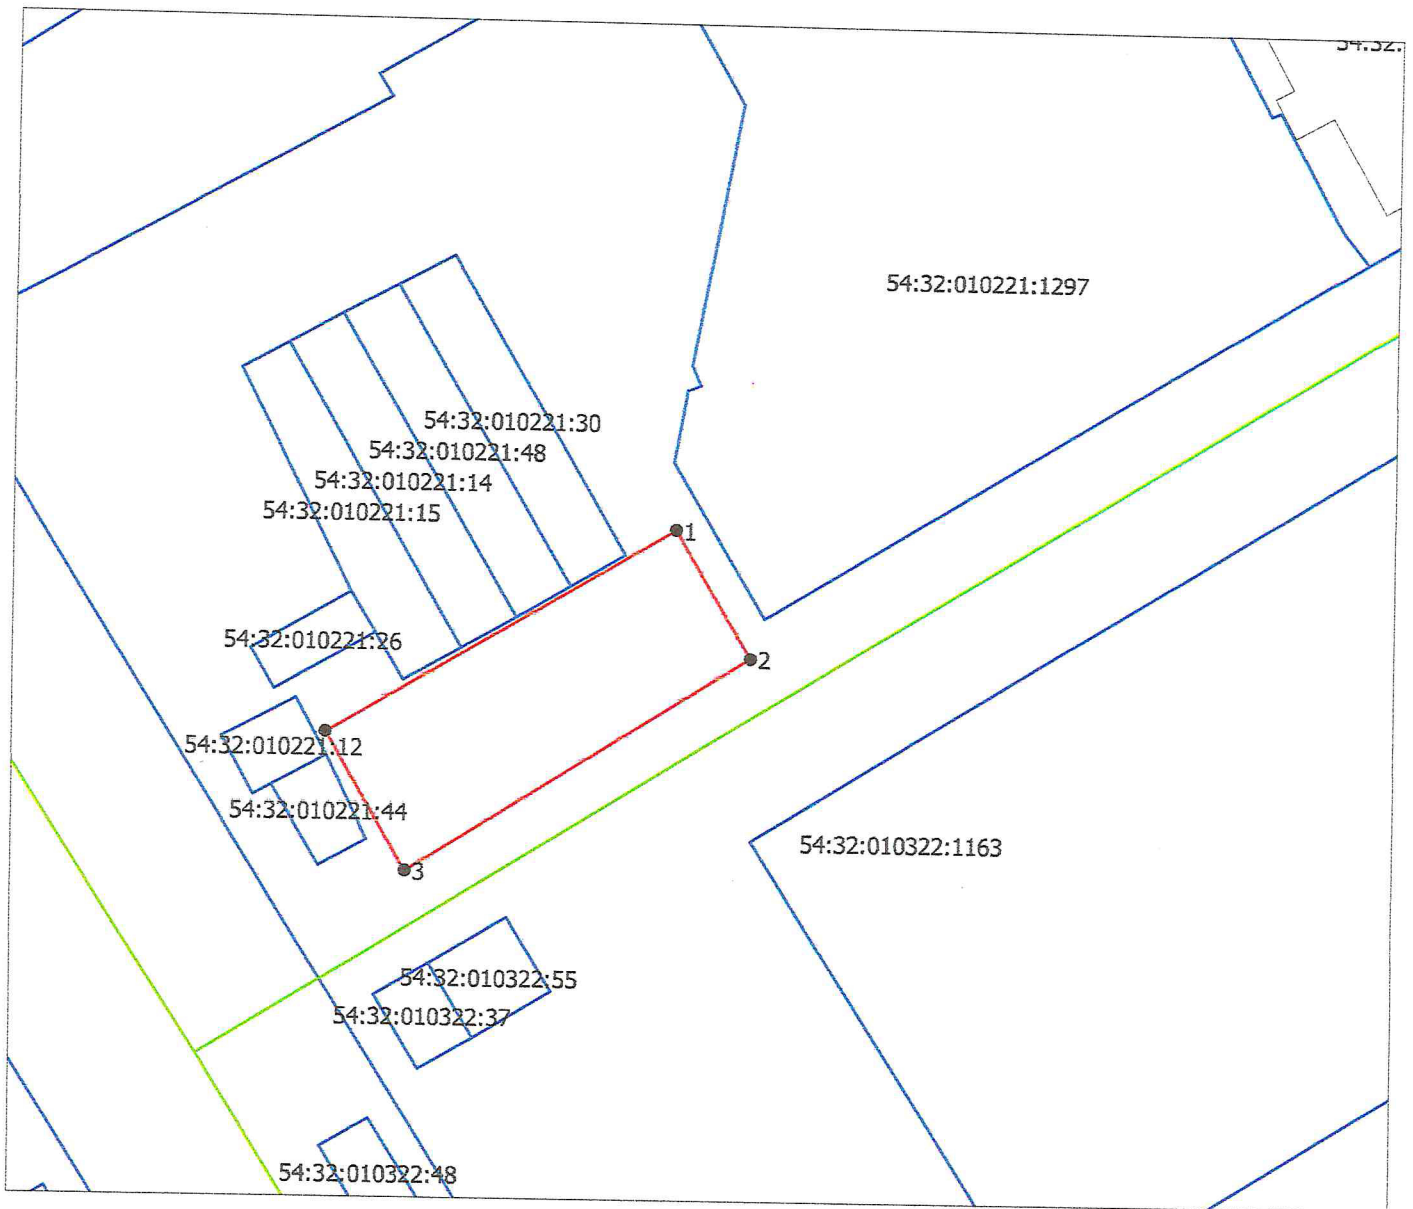

Схема расположения земельного участка или земельных участков  
на кадастровом плане территории  
кадастровый квартал 54:32:010221

Приложение №3 к постановлению  
администрации г. Бердска  
№ от

Условный номер земельного участка :3У1  
Площадь земельного участка 574 кв. м

система координат МСК НСО, зона 4

Масштаб 1:700

N_тчк	X_м	Y_м
1	457 153,95	4 206 791,21
2	457 141,67	4 206 798,49
3	457 120,95	4 206 765,58
4	457 134,13	4 206 757,87

Условные обозначения:

-  изображение границ учтенных земельных участков
-  изображение границ образуемого земельного участка
-  изображение границы кадастрового квартала
- :259** кадастровый номер учтенного земельного участка
- :3У1** условный номер образуемого земельного участка
- 54:32:010038** кадастровый номер кадастрового квартала