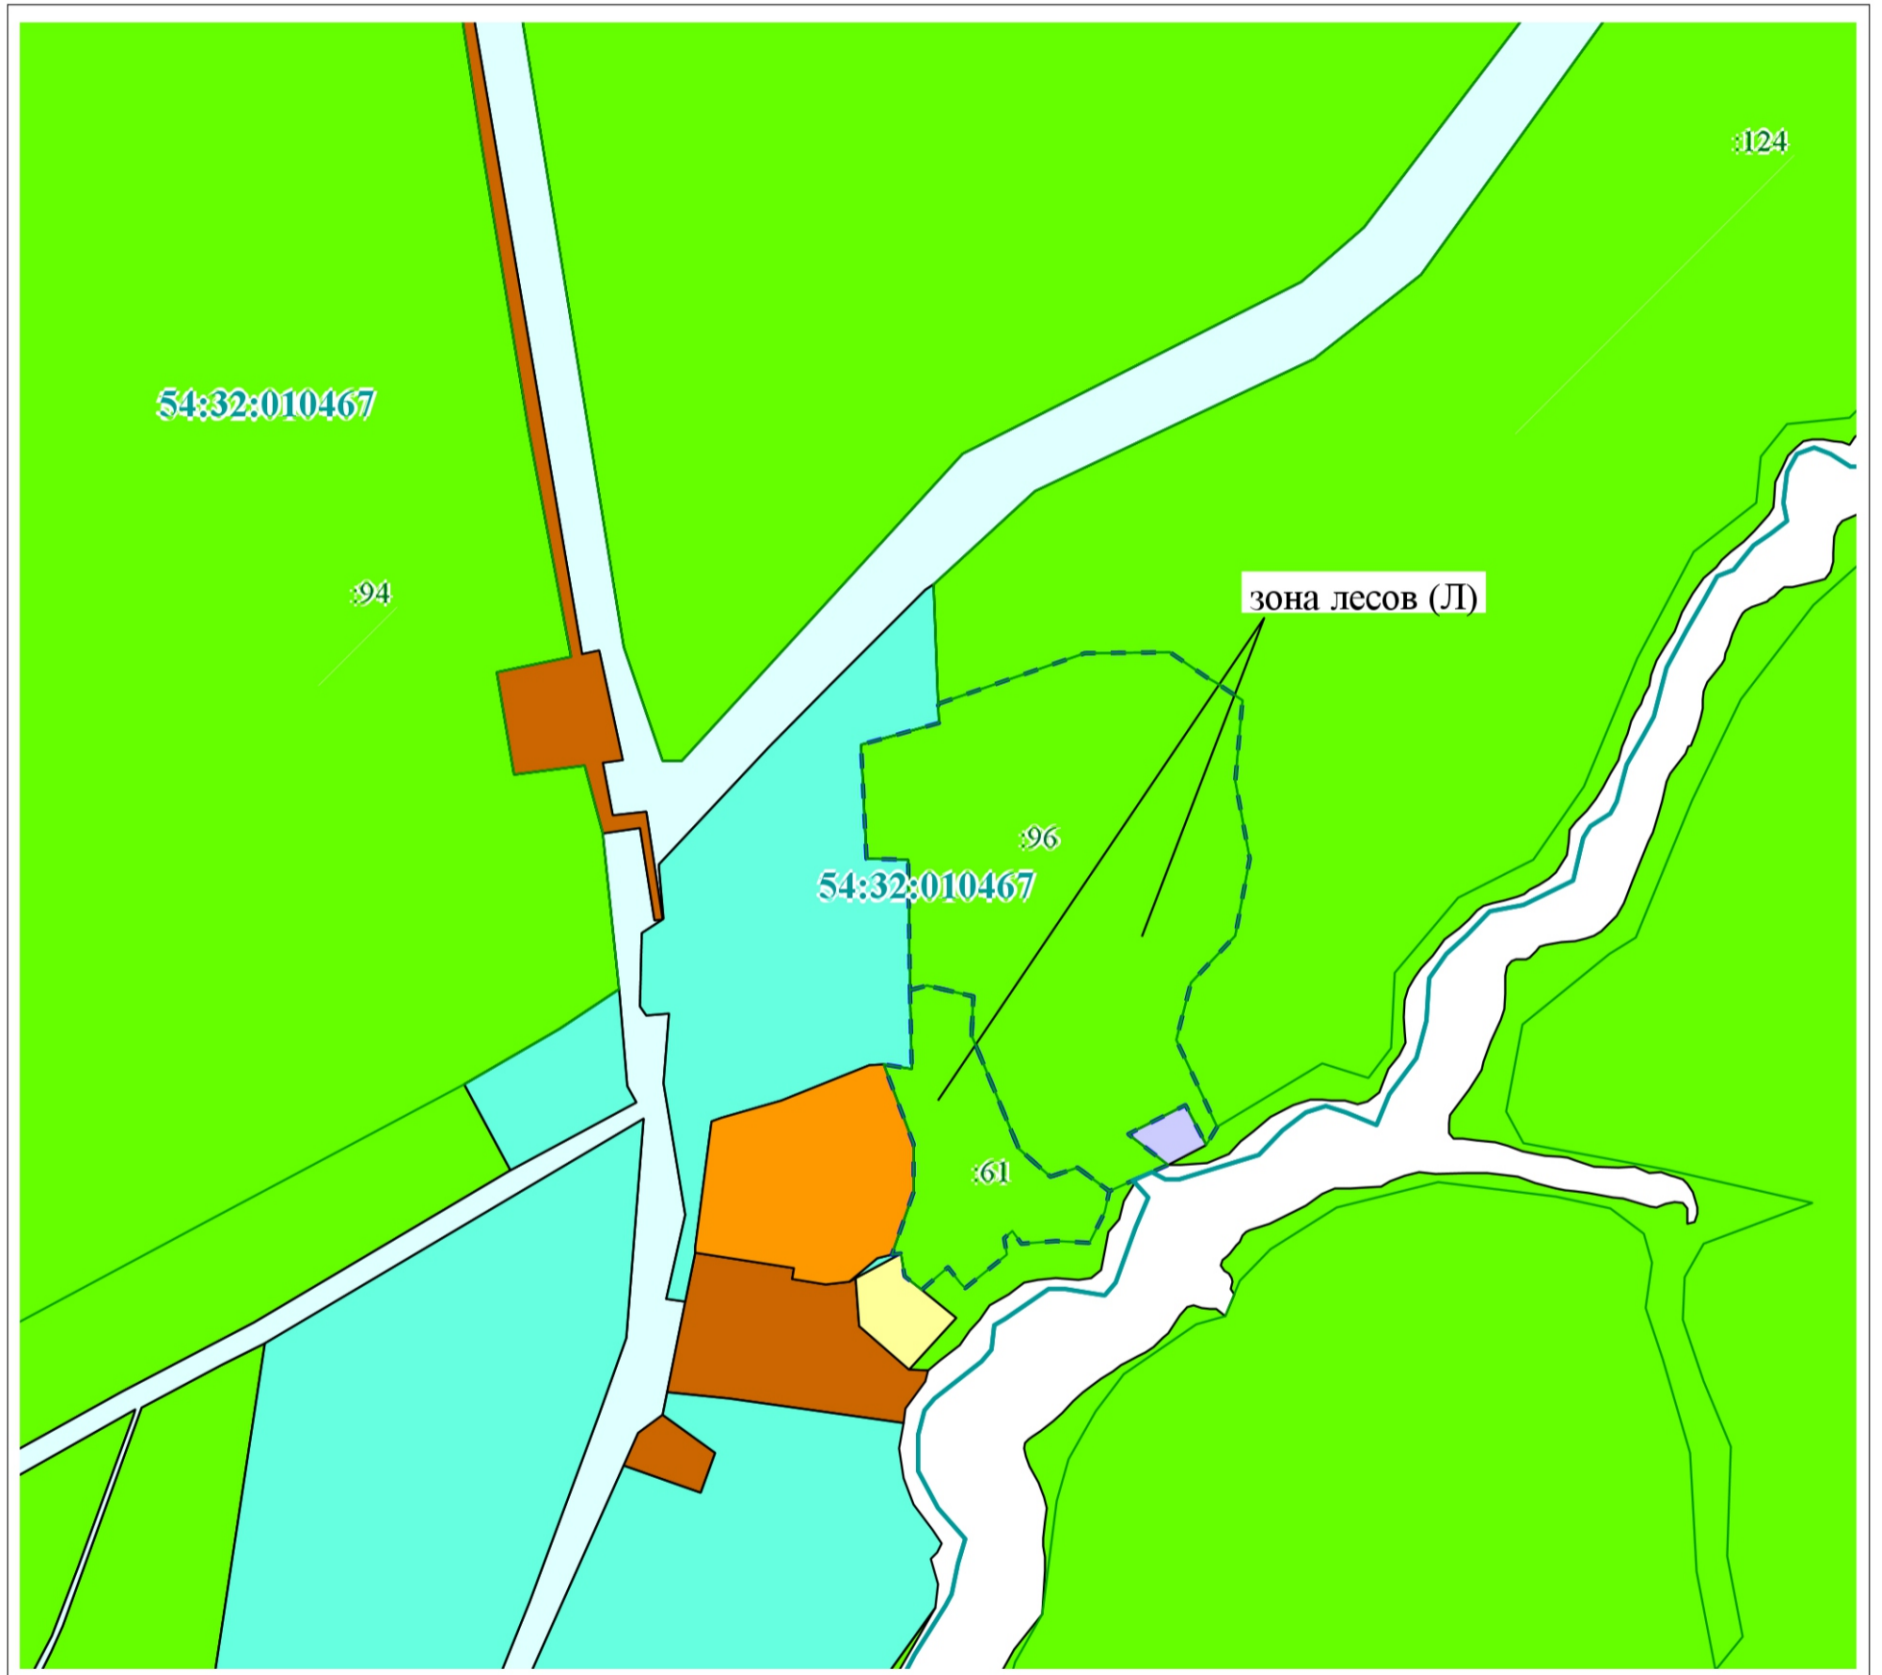

Фрагмент №3 карты градостроительного зонирования территории города Бердска

Масштаб 1:6 000