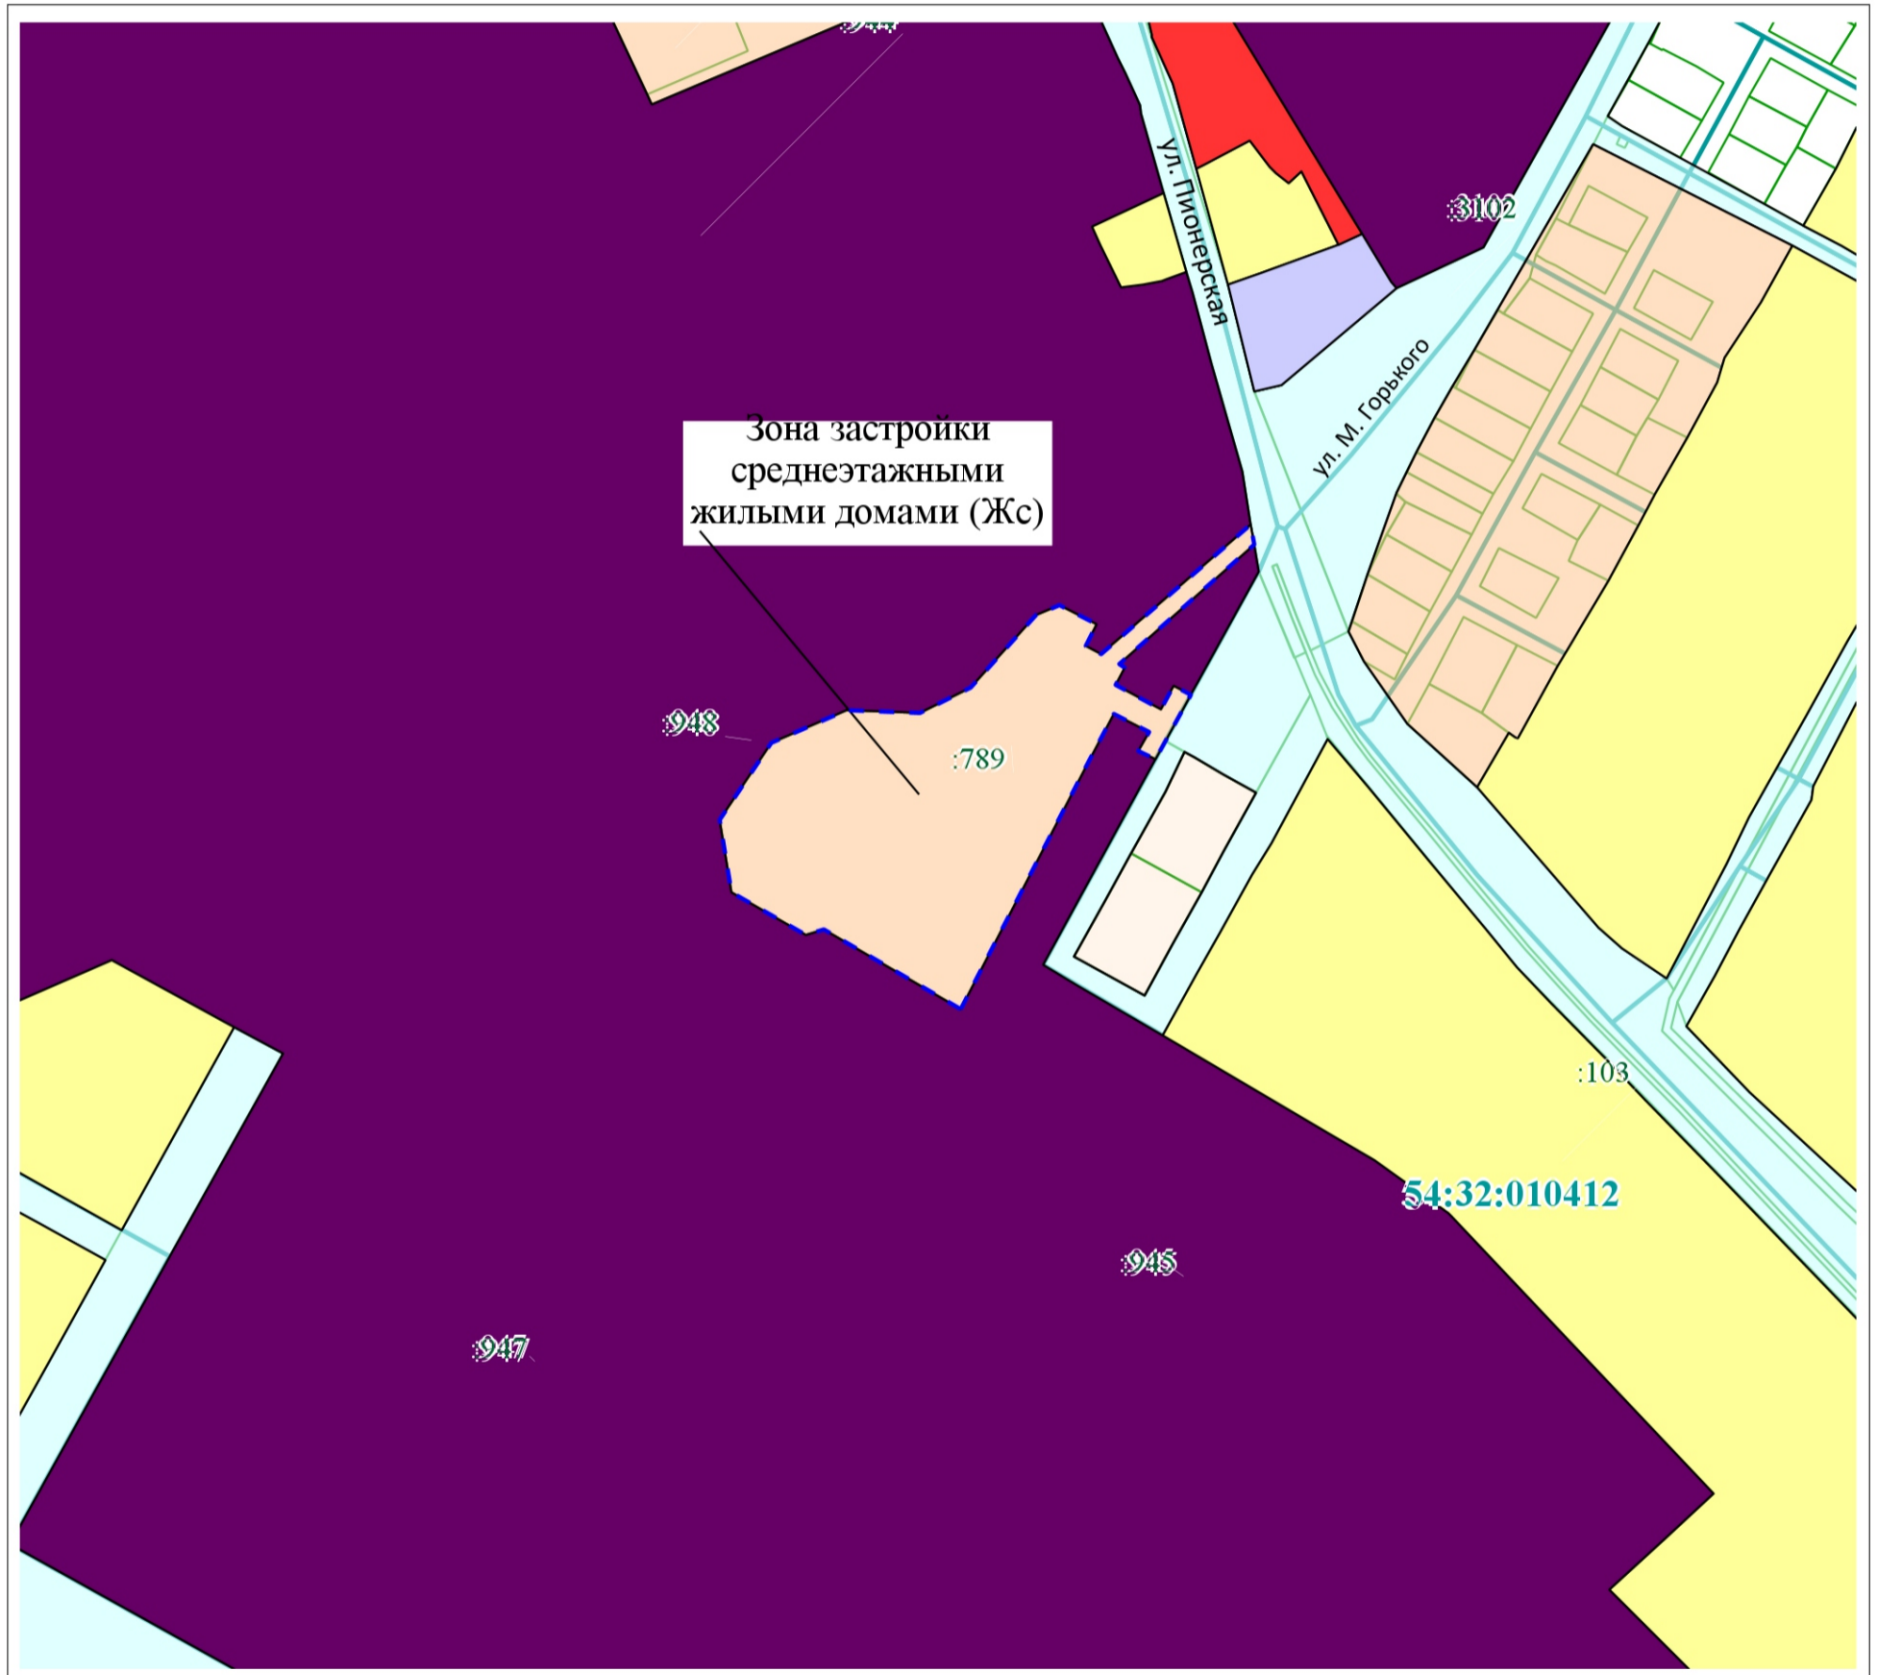

Фрагмент №2 карты градостроительного зонирования территории города Бердска

Масштаб 1:4 920